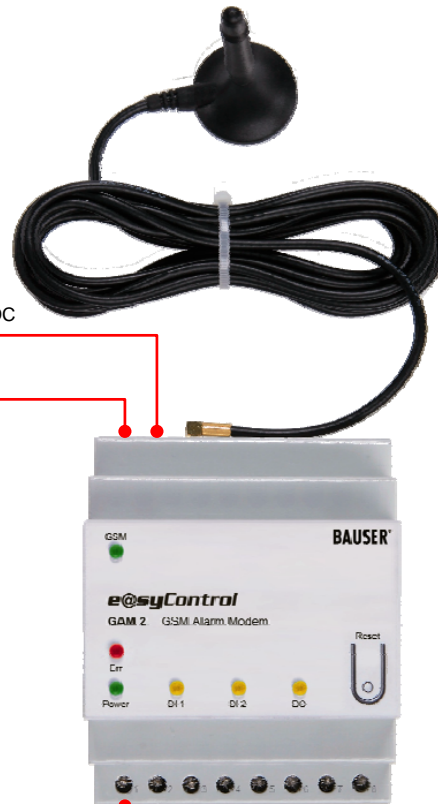

2 x digitale Eingänge, galvanisch entkoppelt
1 x Relais-Ausgang

Stromversorgung: 10 – 30 VDC

GSM: QUAD-Band (850 / 900 / 1800 / 1900 MHz)

DIN Hutschienengehäuse, Verteilereinbau

Zubehör (optional):

- Stabantenne mit MMCX(m) Anschluss und Magnetfuß
- Flachantenne zum Aufkleben
- Netzteil 230 VAC / 24 VDC

Maschinen und Anlagen:

- Prozessüberwachung
- Notstromanlagen
- Automatenüberwachung
- Füllstandsanzeigen
- Pumpstationen
- Wasseraufbereitungsanlagen
- Abwassertechnik ...

BAUSER®

GAM

GSM

Alarm

Modem

Features des GAM

- Alarm SMS versenden
- Power Off Funktion (GAM 2)
- Power On Meldung

1x Relay Out, 5A / 250VAC o. 5A / 30VDC

2x Digital In, 8 - 24 VDC

Power, 10 - 30 VDC

Bedeutung der Funktionen

Das GAM ist so vorkonfiguriert, daß alle wichtigen Funktionen sofort genutzt werden können.

Senden Sie einfach eine SMS mit den Inhalt: <AN;> - und schon ist das Gerät voll einsatzbereit.

Alarm-SMS: Findet eine Änderung an einem der beiden Eingänge statt, so wird eine Alarm-SMS verschickt. Den Text bestimmen Sie!